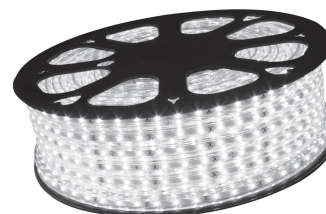

Avide LED Szalag 220V 4.8W 3000K IP67 50m

Termékkód:	ABLS220V3528-60WW67
Termék honlap:	avidelighting.hu/qr/ABLS220V3528-60WW67
Adatlap azonosító:	AB-190518
Forgalmazó:	Bramcke Hungary Kft.
Cím:	4031 Debrecen, Kishatár utca 17.

QR kód:

Kiállítás: 2024-09-10

Oldalszám: 2/3

TERMÉKMÉRET

Magasság:	7,5mm
Szélesség:	10,5mm
Hosszúság:	

TERMÉKDOBOZ

Vonalkód:	5999097936628
Csomagolás:	50/b 50/k 450/r
Méret:	340mm x 15mm x 15mm
Nettó súly:	99,2g
Bruttó súly:	107,2g

KARTON

Vonalkód:	5999097936635
Csomagolás:	50/b 50/k 450/r
Méret:	
Nettó súly:	4,9605kg
Bruttó súly:	5,36kg

RAKLAP PÉLDA

Magasság:	
Szélesség:	120cm (std Euro pallet)
Mélység:	80cm (std Euro pallet)
Karton / raklap:	9karton/raklap
Karton / sor:	
Nettó súly:	44,6445kg
Bruttó súly:	48,24kg

TERMÉK KÉP

KÖRVONAL