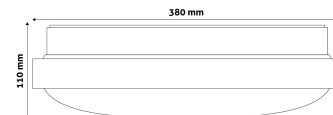

PRODUCT OUTLINE