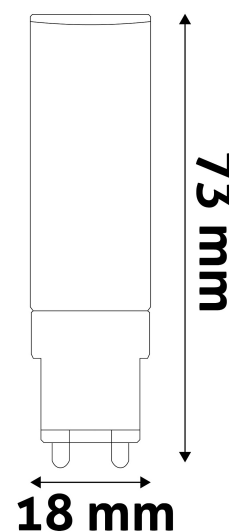

PRODUCT OUTLINE