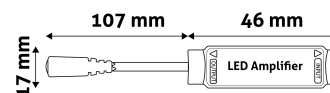

PRODUCT OUTLINE